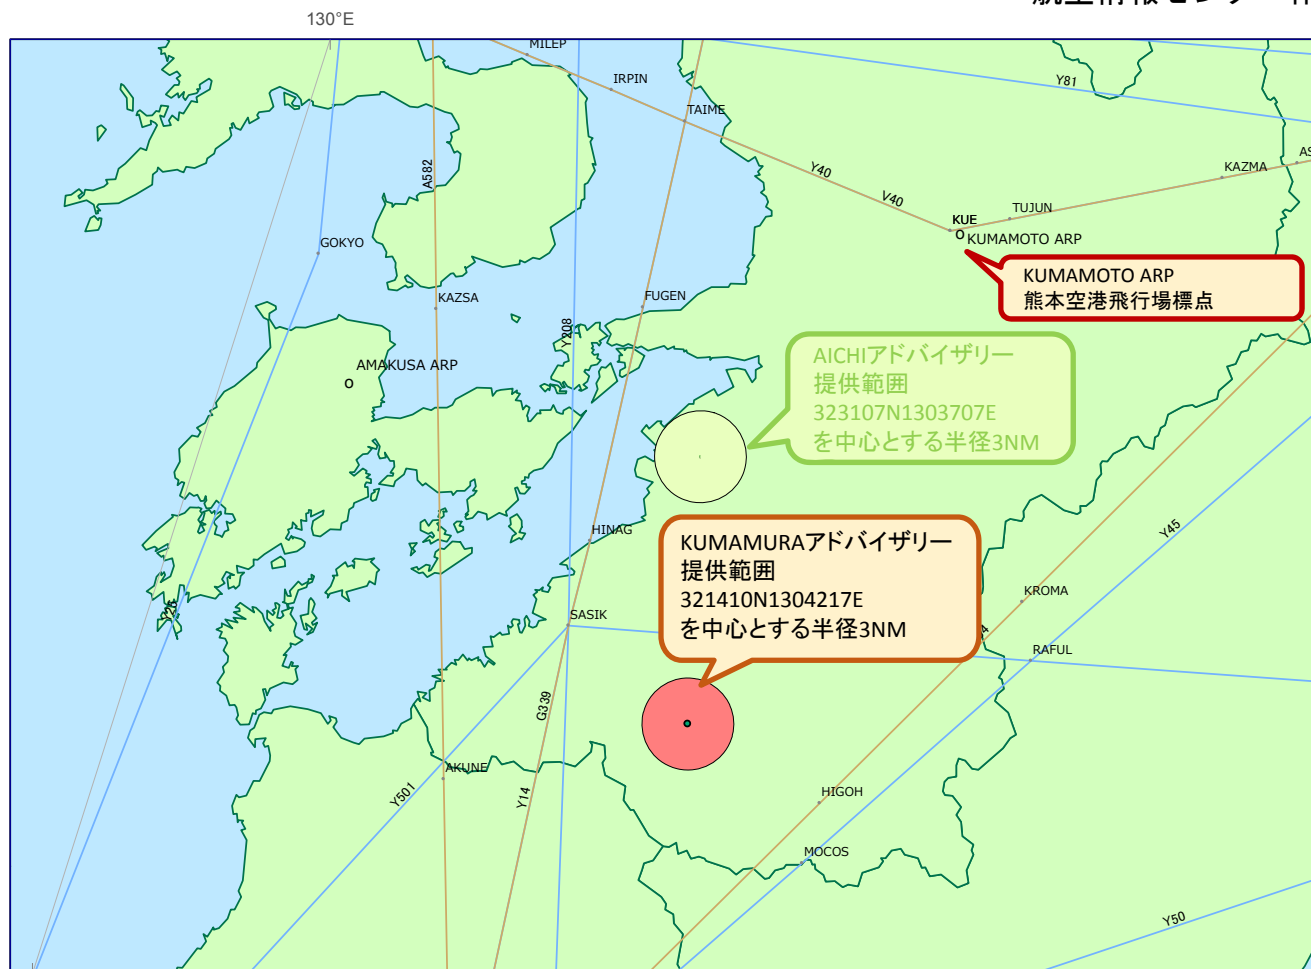

航空交通情報の提供について

令和2年7月6日
航空情報センター作成

130°E

(6223/20 NOTAMN
Q) RJJJ/QCACS/IV/B/E/000/017/3214N13042E003
A) RJJJ B) 2007062000 C) UFN
E) SPECIAL OPS OF TFC INFO SER:
1. CALL SIGN : KUMAMURA ADVISORY
2. FREQ : (1) 123.45MHZ (2) 256.825MHZ
3. OPERATOR : JAPAN GROUND SELF DEFENSE FORCE
4. ADVISORY AREA : WI A RADIUS OF 3NM OF 321410N1304217E
(AROUND KUMAMURA SOUGOKOEN/
KUMA-MURA KUMA-GUN IN KUMAMOTO)
ALT AT OR BLW 3000FT/AMSL
5. OPERATIONAL TIME : 2000/1100
6. CONTENTS OF INFO : TFC INFO AND OTHER INFO FOR SAFETY
7. RMK : (1) ALL VFR ACFT ARE ADVISED TO CTC AICHI
ADVISORY AND TO GET TFC INFO AND OTHER
INFO
(2) ALL VFR ACFT ARE ADVISED TO PAY SPECIAL
ATTN TO THE OTHER TFC
F) SFC G) 3000FT AMSL)

RJJJ 6223/20
開始：2020年7月7日5時00分（日本時間）
終了：追って通知するまで
航空交通情報の提供が実施される。
1. 呼出名称：クマムラ・アドバイザリー
2. 周波数：(1) 123.45MHZ (2) 256.825MHZ
3. 実施者：陸上自衛隊
4. 提供範囲：321410N1304217Eを中心とする半径3NMの円内
(熊本県球磨郡球磨村 球磨村総合運動公園周辺)
高度3000ft（海拔高）以下
5. 運用時間：05:00から20:00の間（日本時間）
6. 提供内容：航空交通情報その他必要な情報
7. 備考：(1) 対象空域を飛行しようとするすべての
VFR航空機は、アドバイザリーと通信設定
を行い、航空交通情報その他必要な情報を
得ること。
(2) 対象空域を飛行しようとするすべてのVFR
航空機は、他機に対して特段の注意を払う
こと。