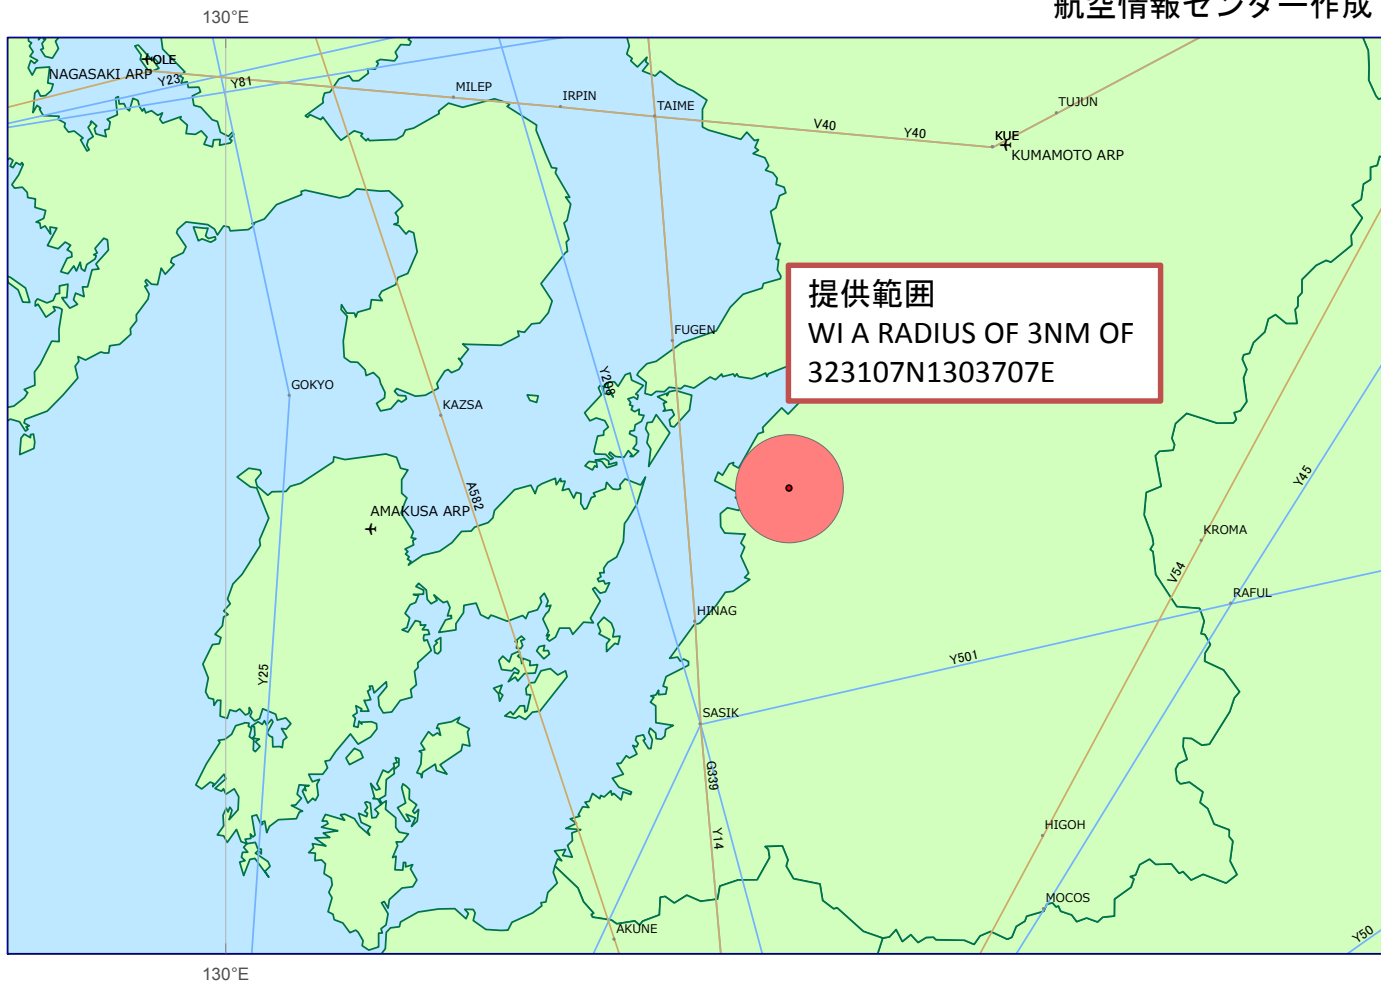

航空交通情報の提供について

令和2年7月4日
航空情報センター作成

(6207/20 NOTAMN
Q)RJJJ/QCACS/IV/B/E/000/017/3231N13037E003
A)RJJJ B)2007042000 C)UFN
E)SPECIAL OPS OF TFC INFO SER:
1. CALL SIGN : AICHI ADVISORY
2. FREQ : (1)123.45MHZ (2)256.825MHZ
3. OPERATOR : JAPAN GROUND SELF DEFENSE FORCE
4. ADVISORY AREA : WI A RADIUS OF 3NM OF 323107N1303707E
(AROUND AICHI PARK/
YATSUSHIRO-SHI IN KUMAMOTO)
ALT AT OR BLW 1700FT/AMSL
5. OPERATIONAL TIME : 2000/1100
6. CONTENTS OF INFO : TFC INFO AND OTHER INFO FOR SAFETY
7. RMK : (1)ALL VFR ACFT ARE ADVISED TO CTC AICHI
ADVISORY AND TO GET TFC INFO AND OTHER
INFO
(2)ALL VFR ACFT ARE ADVISED TO PAY SPECIAL
ATTN TO THE OTHER TFC
F)SFC G)1700FT AMSL)

RJJJ 6207/20
開始：2020年7月5日05時00分（日本時間）
終了：追って通知するまで
航空交通情報の提供が実施される。
1. 呼出名称：アイチ・アドバイザリー
2. 周波数：(1)123.45MHZ (2)256.825MHZ
3. 実施者：陸上自衛隊
4. 提供範囲：323107N1303707Eを中心とする半径3NMの円内
(熊本県八代市 会地公園周辺)

高度1,700ft（海拔高）以下
5. 運用時間：05:00から20:00の間（日本時間）
6. 提供内容：航空交通情報その他必要な情報
7. 備考：(1)対象空域を飛行しようとするすべての
VFR航空機は、アドバイザリーと通信設定
を行い、航空交通情報その他必要な情報を
得ること。
(2)対象空域を飛行しようとするすべてのVFR
航空機は、他機に対して特段の注意を払う
こと。